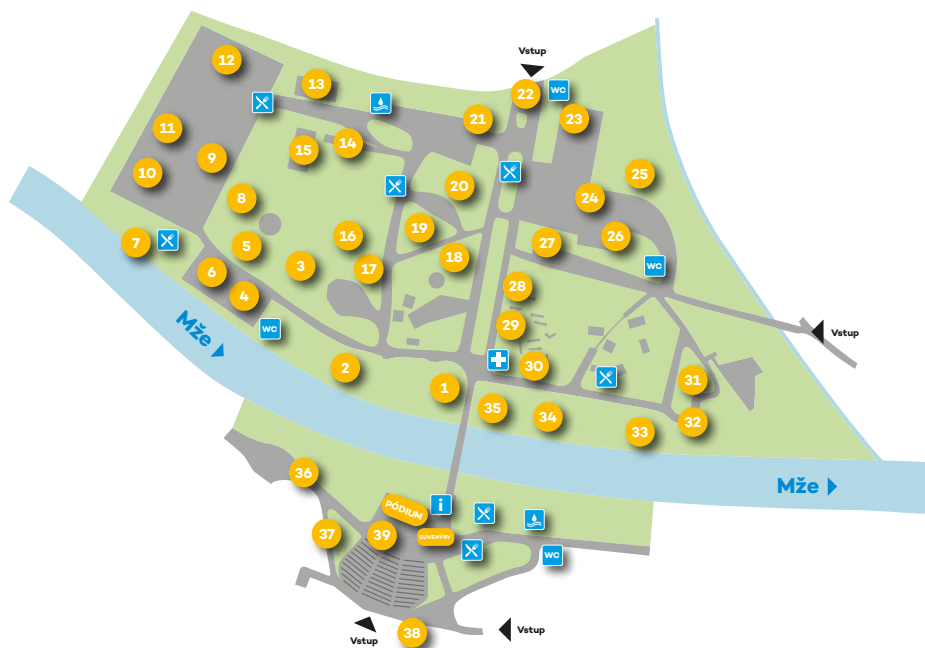

Mapa areálu Sportmanie Plzeň 2019

Stanoviště 17.–19. 8.

- 1 Paddleboarding
- 2 Fotbal
- 3 Jump Plzeň
- 4 Koloběžky
- 5 Rugby
- 6 Házená
- 7 Wakeboarding
- 8 Lidský stolní fotbal
- 9 Fitpark
- 10 Basketbal
- 11 Plzeňská zastávka – poradna, z.s.
- 12 Florbal
- 13 Beachvolejbal
- 14 Hokej
- 15 Beach ping pong
- 16 Lanový park
- 17 Horolezecká stěna
- 18 Městská policie - Skákačí hrad
- 19 Gymnastika
- 20 Pozemní hokej
- 21 Judo
- 22 Běh 400m
- 23 Hokejbal
- 24 Longboard
- 25 Biatlon
- 26 Snowboard
- 27 Triatlon
- 28 Autodráha Carrera
- 29 Přednáškový stan - Vodárna Plzeň
- 30 Aikido
- 31 Kolo pro život
- 32 Jógové studio
- 33 Lukostřelba
- 34 Dětský koutek - Krašovská Aktivity centrum Plzeň
- 35 Socatots
- 36 KartArena + virtuální realita
- 37 Vodní skluzavka
- 38 Stolní hokej
- 39 Krašovská zóna

Stanoviště 20.–22. 8.

- 1 Paddleboarding
- 2 Kanoistika
- 3 Jump Plzeň
- 4 Hokej
- 5 -
- 6 Házená
- 7 Wakeboarding
- 8 Lidský stolní fotbal
- 9 Badminton
- 10 Basketbal
- 11 Tenis
- 12 Florbal
- 13 Pétanque
- 14 Atletika
- 15 Beach ping pong
- 16 Lanový park
- 17 Horolezecká stěna
- 18 Městská policie - Skákačí hrad
- 19 Cheerleaders
- 20 Člověče nezlob se!
- 21 Plochá dráha
- 22 Běh 400m
- 23 Sporty pro handicapované
- 24 Longboard
- 25 Střelba
- 26 Snowboard
- 27 Cyklistika
- 28 Autodráha Carrera
- 29 Přednáškový stan - Vodárna Plzeň
- 30 Šerm
- 31 Kolo pro život
- 32 Jógové studio
- 33 Tai Chi
- 34 Socatots
- 35 Dětský koutek - Krašovská Aktivity centrum Plzeň
- 36 KartArena + virtuální realita
- 37 Vodní skluzavka
- 38 Curling
- 39 Krašovská zóna